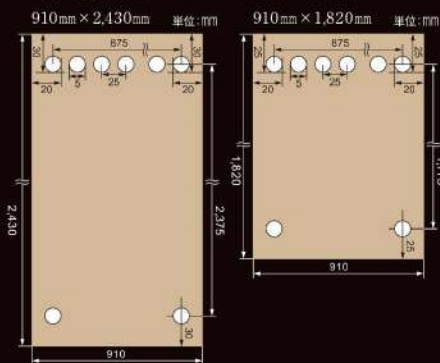

●仕様例 / φ5-25タイプ